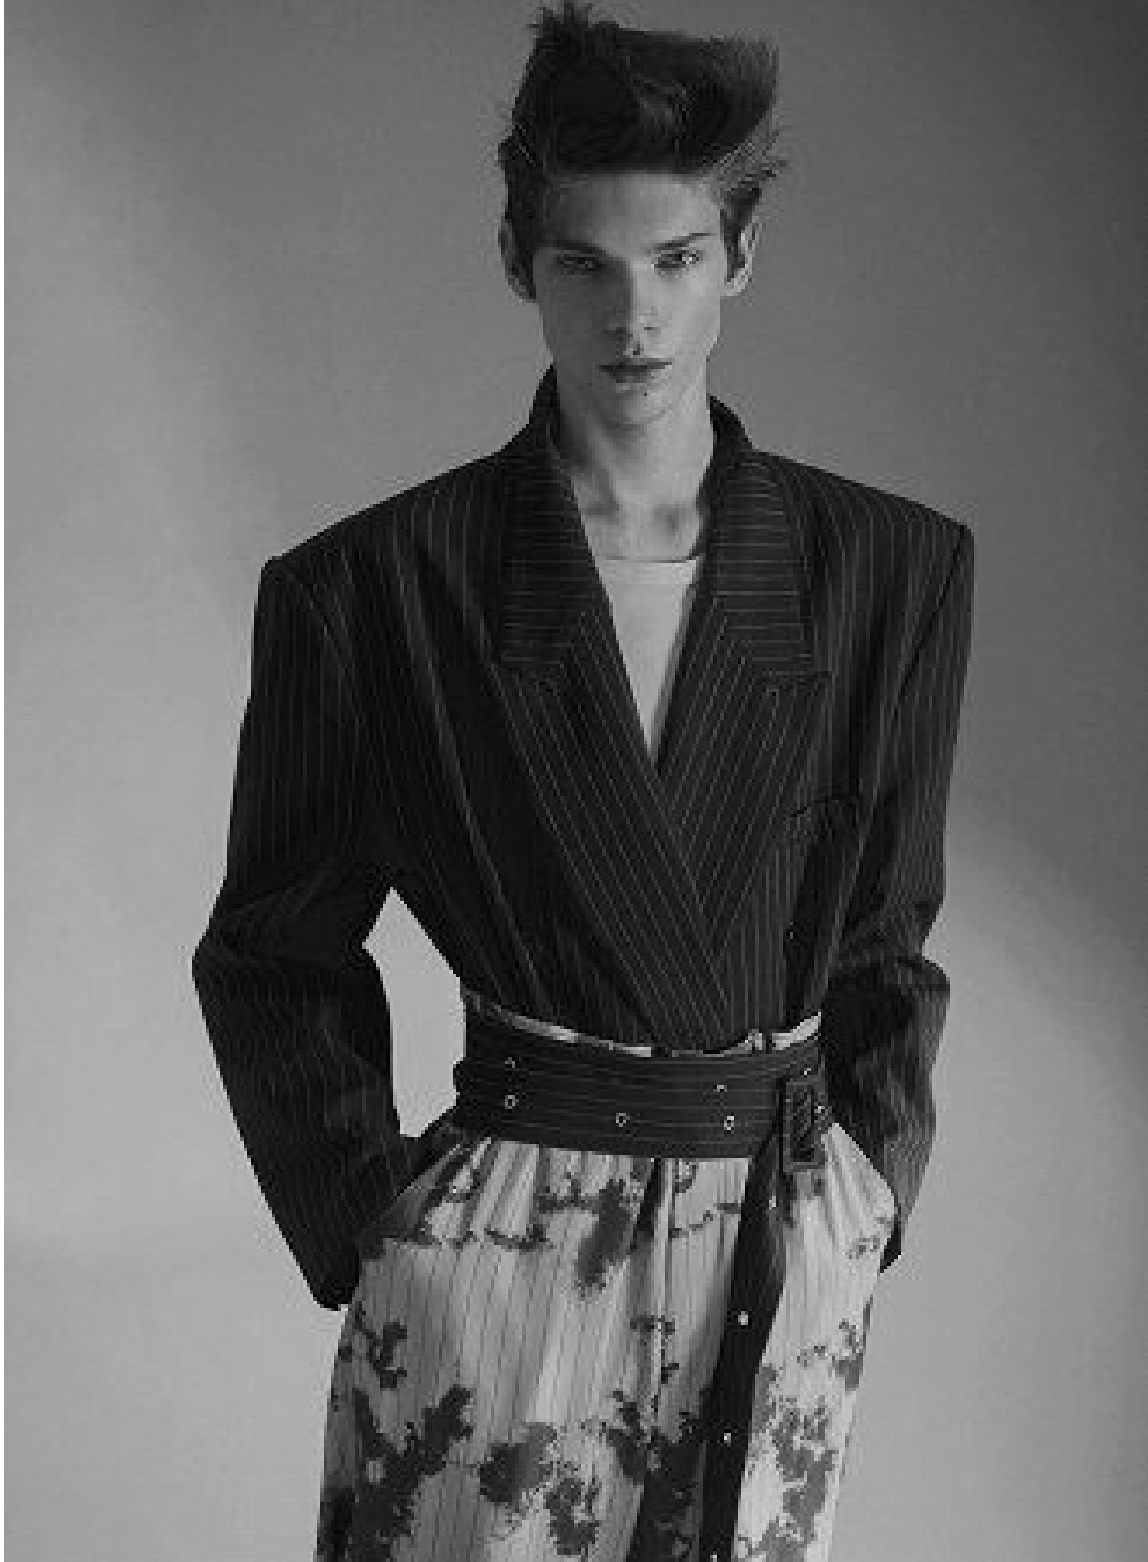

MATYAS

height 192 cm · bust 83 cm · waist 70 cm · hips 92 cm
shoes size 45 · hair brown · eyes green