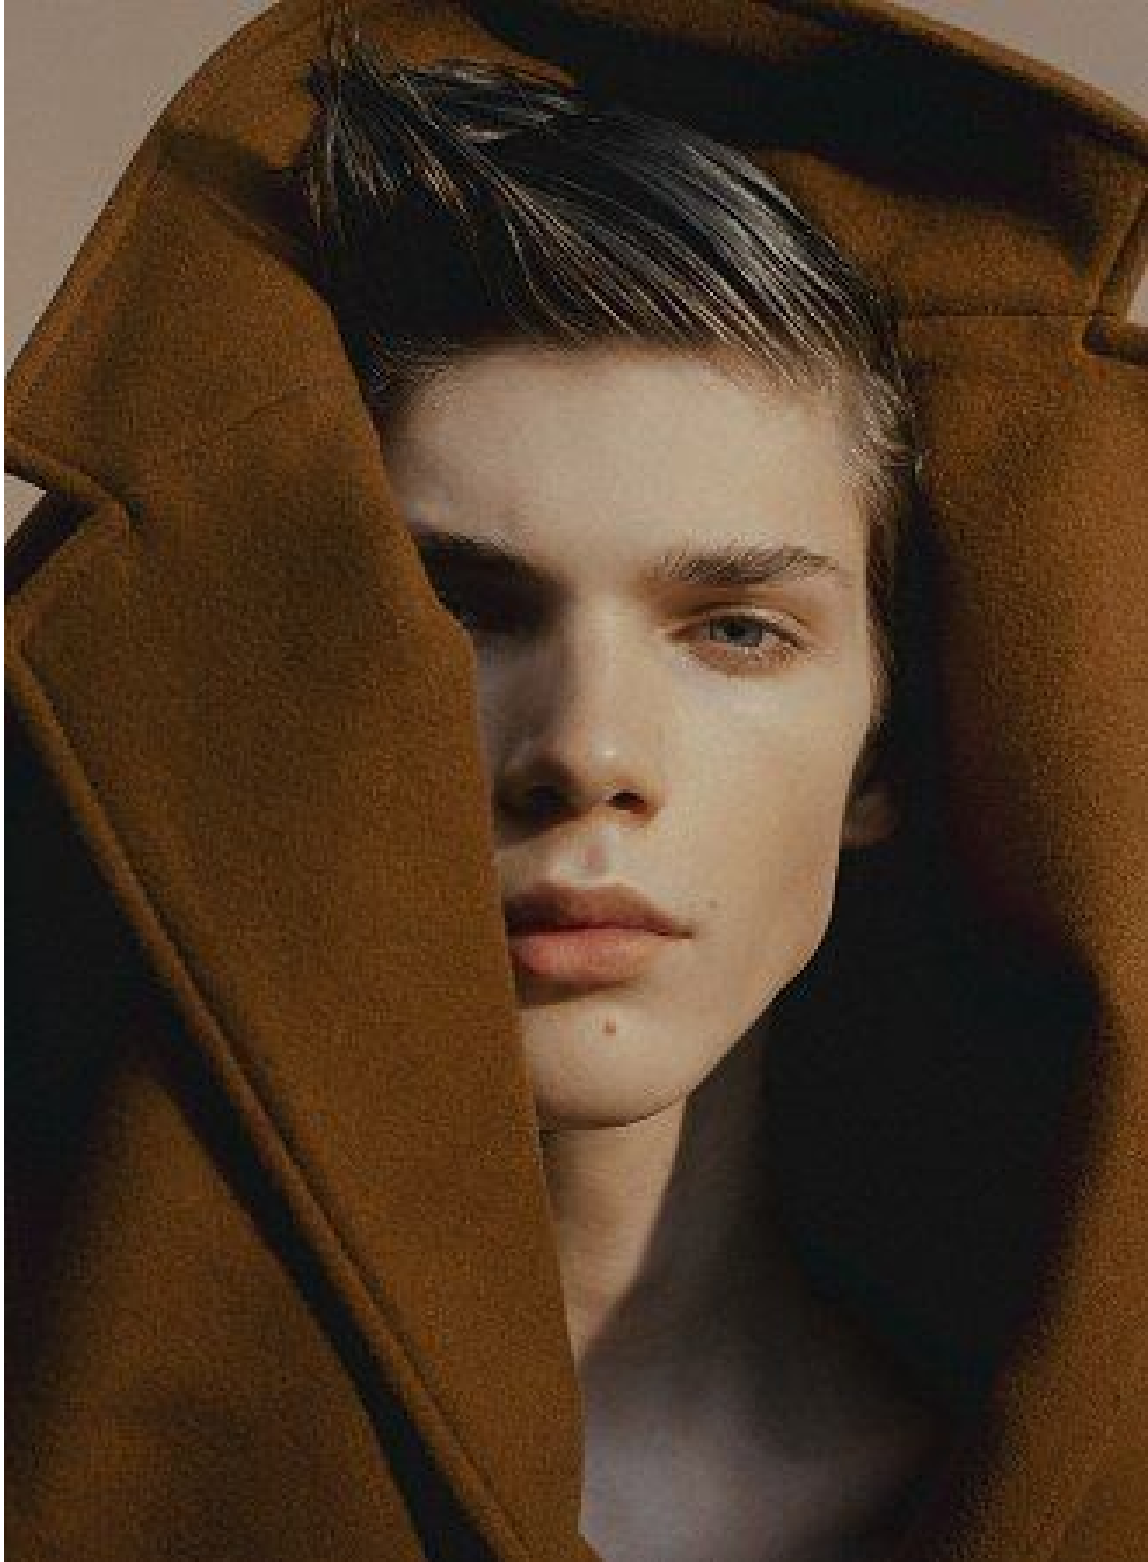

MGM
MODELS

MATYAS

height 192 cm · bust 83 cm · waist 70 cm · hips 92 cm
shoes size 45 · hair brown · eyes green

MATYAS

height 192 cm · bust 83 cm · waist 70 cm · hips 92 cm
shoes size 45 · hair brown · eyes green